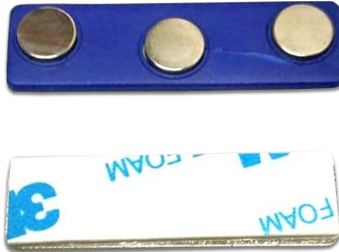

Soporte Piocha Imán SOPI02

SKU: 591080230

SOPI02

Soporte para piocha con 3 imanes, panel trasero azul

Cinta adhesiva 3M

VENTA MULTIPLOS DE 100 UNIDADES.

| | |
|--------------------|--------------------------------|
| Color trasero | azul |
| Dimensiones | 4,5 cms. x 1,3 cms. x 0.3 cms. |
| Packing | caja blanca 100 unds. |
| Packing Máster | 1000 unds. |
| Tamaño Caja Máster | 26x22,5x14 cms. |
| Peso Caja Máster | 10,7 kgs. |