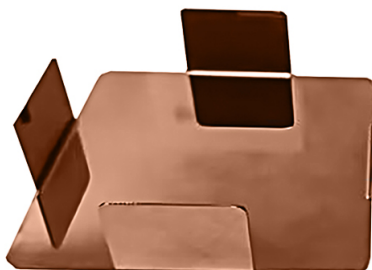

### M122

*Servilletero de acero inoxidable electro plateado en cobre. Presentación en plástico burbuja dentro de caja de negra.*

Tamaño	10 cms. x 10 cms. x 2.7 cms
Material	Acero Inox. SS 304.
Embalaje	1 unid.
Embalaje Master	90 unid.
Tamaño Caja Master	56 x 23,5 x 34 cms.
Peso Caja Master	12,6 Kg.