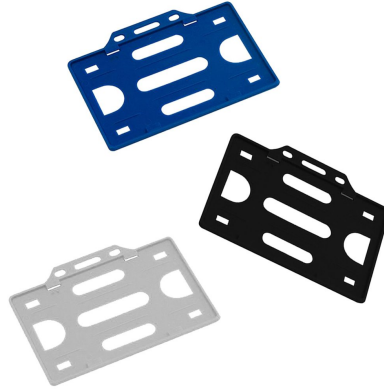

## Portacredencial Plástico Fijo T34

SKU: T34

### T34

Portacredencial plástico fijo orientación horizontal. Tamaño tarjeta de crédito. Visibilidad por una cara.

Tamaño	90 x 70 x 5 mm.
Material	Plástico.
Presentación	Bolsa Plástica.
Embalaje	10 Unidades.
Embalaje Master	2000 Unidades.
Tamaño Caja Master	51 x 43,5 x 29 cm.
Peso Caja Master	11,5 Kg.
Opciones de Personalización	