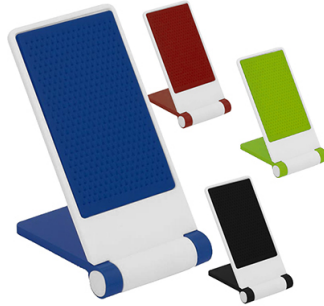

## Portacelular Retráctil de escritorio T16

SKU: T16

### T16

Soporte para celular plegable con superficie adhesiva, base anti-deslizante y soporte.

Tamaño	6 cms x 12,7 cms x 0,9 cms.
Peso	44 grs.
Material	Plástico.
Presentación	Bolsa Plástica.
Embalaje	1 Unidad.
Embalaje Master	400 Unidades.
Tamaño Caja Master	43 x 33 x 28 cms.
Peso Caja Master	20 Kg.