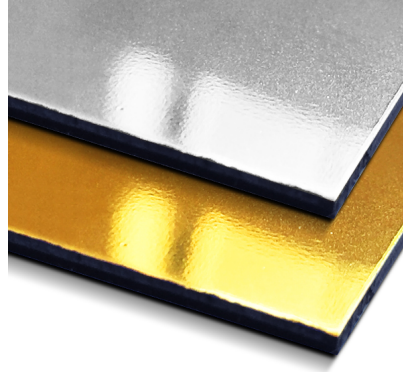

Placa Metalex

SKU: PLACAMETALEX

METALEX

Placa Metalex plástico negro + lámina superior color dorado o plateado. Placa rígida.

| Color | Dimensiones | Pak. | Código |
|----------|--------------------|------|-----------|
| Dorado | 300 x 600 x 2,5 mm | 1 | 591095480 |
| Plateado | 300 x 600 x 2,5 mm | 1 | 591095481 |