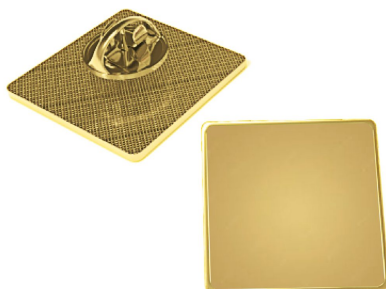

Piocha Broche Cuadrado Dorado (Pins)

SKU: 591080117

Broche cuadrado Oro.

Piochas Broche Dorado con forma cuadrada. Producto incluye su respectivo domo.

VENTA MULTIPLOS DE 50 UNIDADES.

Color	Dorado
Dimensiones	Ø 25 mm. X 25 mm
Packing	caja kraft 50 unds.
Packing Máster	1000 unds.
Tamaño Caja Máster	33,5x33,5x23 cms.
Peso Caja Máster	11,4 kgs.
No Incluye impresión ni grabado	