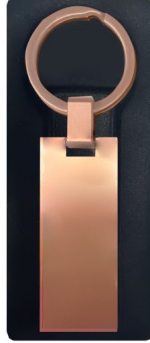

Llavero Rectangular Plano Cobrizado K34

SKU: 601055388

K34

Llavero Metálico Rectangular Plano. Presentación en estuche laminado negro con cuna aterciopelada.

Dimensiones	20 x 53x2,7mm
Argolla Llavero	Ø 29 mm.
Packing	1 unid.
Embalaje Máster	300 Unid.
Caja Embalaje Máster	38x30x28 cms.
Peso Embalaje Máster	10,7 kgs.