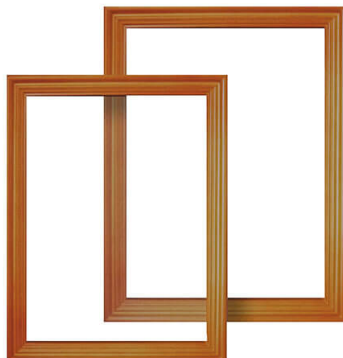

## Galvano Vidrio

SKU: GALVI

### Galvano Vidrio

*Galvano con marco color madera con interior de vidrio de 15 mm de espesor. Sirve como marco de fotografías o como galvano de reconocimiento aplicándole una placa / molde temático los cuales no vienen incluidos con el producto.*

Incluye estuche de presentación color azul.

Modelo	DIMENSIONES	PACKING	CÓDIGO
26x20	20 x 26 x 2 cm.	24 Pcs.	591084515
30x23	23 x 30 x 2 cm.	24 Pcs.	591084516