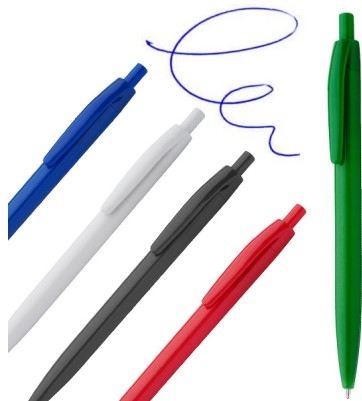

Bolígrafo plástico L34

SKU: L34

L34

Bolígrafo plástico en diferentes colores. Presentación en bolsa plástica.

Escritura tinta Azul.

Tamaño	Ø 1,05 cms. x 13,9 cms.
Material	Plástico
Embalaje	50 Unid.
Embalaje Master	1.000 unid.
Tamaño Caja Master	43x31x18
Peso Caja Master	8 Kgs.

Opciones de Personalización

Tinta azul.

AZUL 601060267

NEGRO 601060268

BLANCO 601060269

ROJO 601060270

VERDE 601060271

Galería